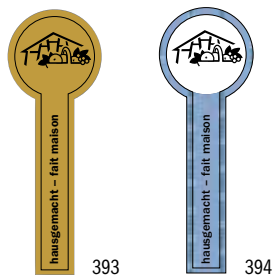

Accessoires

Nos étiquettes d'inscription sont en format A4 et peuvent être facilement composées et imprimées à l'ordinateur. Sur notre site internet www.a-la-ferme.ch vous trouvez sous la rubrique «emballages» un modèle pour imprimer ces étiquettes.

Pour garantir à vos clients qu'ils sont les premiers à ouvrir le produit acheté, nous vous proposons plusieurs systèmes d'étiquetage. Les étiquettes à sceau ont été conçues spécialement pour les bouteilles de sirop. Outre leur effet pratique, elles mettent encore davantage le produit en valeur. Nos étiquettes de fermeture portant la mention «hausgemacht – fait maison» conviennent quant à elles pour la garantie de fermeture des bocaux.