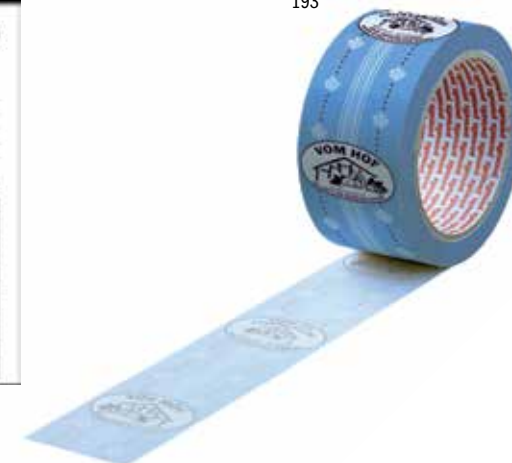

Papiers d'emballage

Nous avons deux qualités différentes du papier d'emballage.

Le papier de soie de 32 gm² est utile pour l'emballage des fleurs, des cadeaux, du pain etc. Un carton de 5 kg contient environ 230 feuilles à 70 x 100 cm.

Le papier d'emballage pour le fromage et la charcuterie a une couche détachable pour une meilleure protection des aliments. Un carton de 5 kg contient environ 500 feuilles à 50 x 37.5 cm.

Art. no	désignation	taille	prix hors TVA
160	papier d'emballage 32 gm² carton à 5 kg	70 x 100 cm	CHF 54.50 / paq. à 5 kg
161	papier à fromage/viande 40 gm² + 6 my PE-feuille	50 x 37.5 cm	CHF 36.00 / paq. à 5 kg

Emballages pour les œufs

Nous proposons deux tailles différentes de boîtes à œufs et vendons également les étiquettes autocollantes adaptées, avec ancien logo jusqu'à épuisement du stock.

Art. no	désignation	taille	prix hors TVA
170	cartons de 10 œufs neutre		CHF 35.10 / paq. à 130 pièces CHF 0.27 / pièce
171	cartons de 6 œufs neutre		CHF 39.00 / paq. à 260 pièces CHF 0.15 / pièce
178	étiquettes pour l'emballage des 10 œufs	192 x 62 mm feuille A4 à 4 étiquettes	CHF 80.00 / boîte en carton à 100 feuilles CHF 0.80 / feuille
179	étiquettes pour l'emballage des 6 œufs	99 x 67 mm feuille A4 à 8 étiquettes	CHF 80.00 / boîte en carton à 100 feuilles CHF 0.80 / feuille

Sachets fraîcheur transparent en polypropylène 30 my

La présentation de produits tels que les fruits séchés, meringues, les mélanges de tisanes et les biscuits est optimale dans un sachet fraîcheur transparent. Vous trouvez différentes tailles à la page 12, articles sur commande. Pour que vous puissiez fermer ces sachets le plus efficacement possible, notre assortiment propose des liens de fermeture.