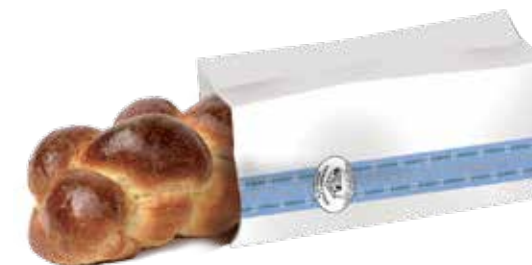

Art. no	désignation	taille	prix hors TVA
150	cornets pour le pain grands, blanc avec logo	23 x 8 x 36 cm	CHF 37.50 / paq. à 500 pièces CHF 7.50 / 100 pièces
151	cornets pour le pain petits, blanc avec logo	16 x 8 x 36 cm	CHF 50.00 / paq. à 1000 pièces CHF 5.00 / 100 pièces